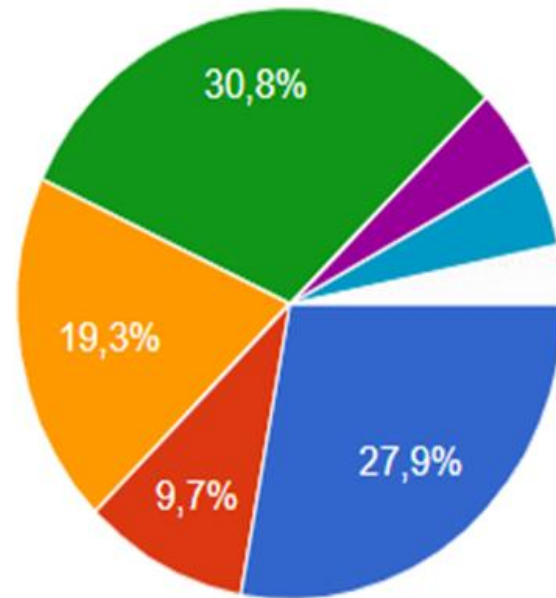

QUESTIONÁRIOS RESPONDIDOS : 2441

Direcionados a população: 2292

Direcionados a empresários: 149

Qual sua idade?

2.292 respostas

- 16 à 18 anos
- 19 à 25 anos
- 26 à 32 anos
- 33 à 40 anos
- acima de 40 anos

Renda Mensal

2.292 respostas

- até 01 (um) salário mínimo
- de 02 (dois) à 04 (quatro) salários mínimos
- acima de 05 (cinco) salários mínimos

Escolaridade:

2.292 respostas

- Ensino Médio - Cursando
- Ensino Médio - Completo
- Ensino Superior - Cursando
- Ensino Superior - Completo
- Pós-Graduação
- Mestrado
- Doutorado

Ocupação:

2.292 respostas

- Estudante
- Autônomo
- Funcionário Público
- Funcionário de Empresa Privada
- Empresário
- Desempregado
- Diarista
- Estagiário

▲ 1/9 ▼

Qual seu objetivo em fazer um curso superior?