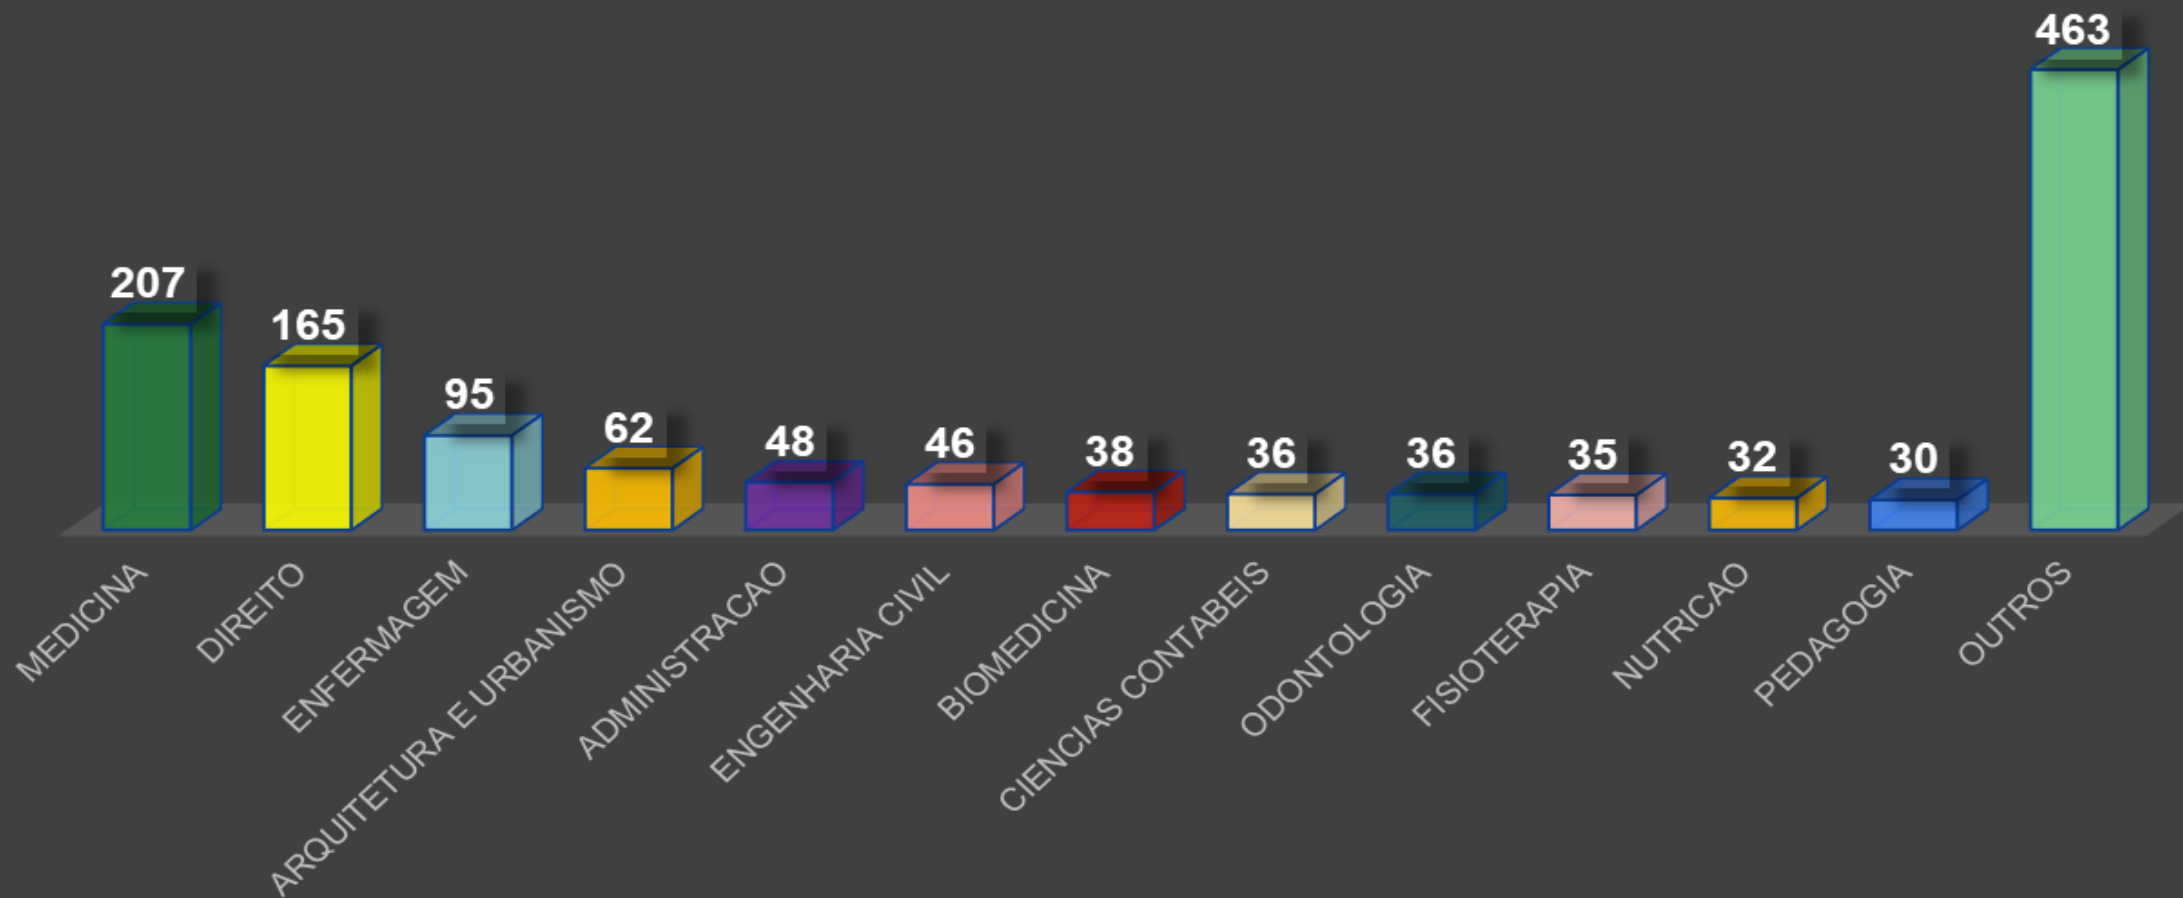

CURSOS SUGERIDOS PELA POPULAÇÃO