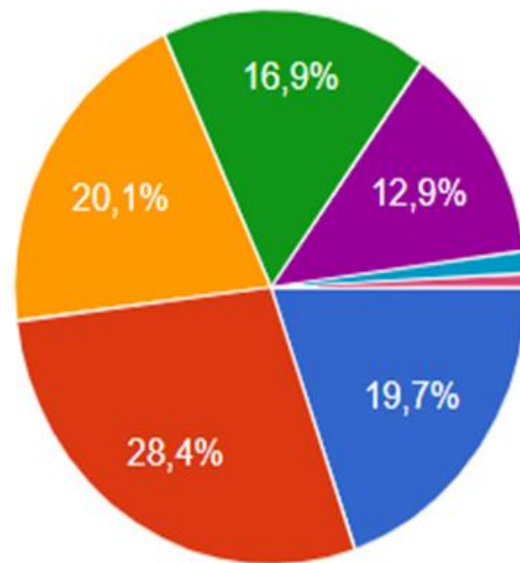

QUESTIONÁRIOS RESPONDIDOS : 2441

Direcionados a população: 2292

Direcionados a empresários: 149

Qual sua idade?

2.292 respostas

- 16 à 18 anos
- 19 à 25 anos
- 26 à 32 anos
- 33 à 40 anos
- acima de 40 anos

Renda Mensal

2.292 respostas

- até 01 (um) salário mínimo
- de 02 (dois) à 04 (quatro) salários mínimos
- acima de 05 (cinco) salários mínimos

Escolaridade:

2.292 respostas

- Ensino Médio - Cursando
- Ensino Médio - Completo
- Ensino Superior - Cursando
- Ensino Superior - Completo
- Pós-Graduação
- Mestrado
- Doutorado

Ocupação:

2.292 respostas

- Estudante
- Autônomo
- Funcionário Público
- Funcionário de Empresa Privada
- Empresário
- Desempregado
- Diarista
- Estagiário

▲ 1/9 ▼

Qual seu objetivo em fazer um curso superior?